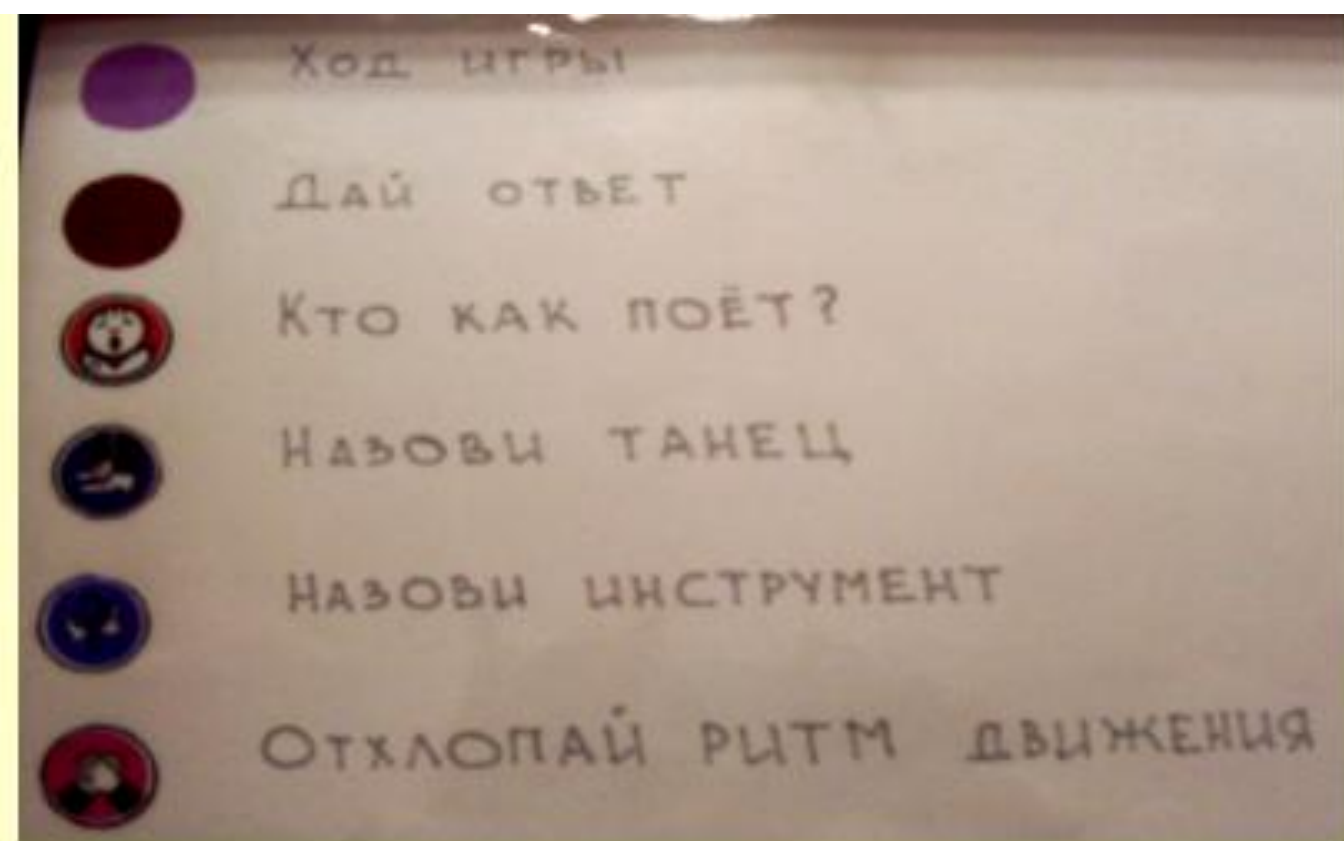

# МУЗЫКАЛЬНОЕ ЛОТО

Правила игры я обозначила на обратной стороне картинки

НАЧАЛО И КОНЕЦ ИГРЫ

ХОД ИГРЫ

ДАЙ ОТВЕТ

ДЕЙСТВУЙ ПО СТРЕЛКЕ

НАЧАЛО ИГРЫ

КОНЕЦ ИГРЫ

ХОД ИГРЫ

ДАЙ ОТВЕТ

ИДИ ПО СТРЕЛКЕ